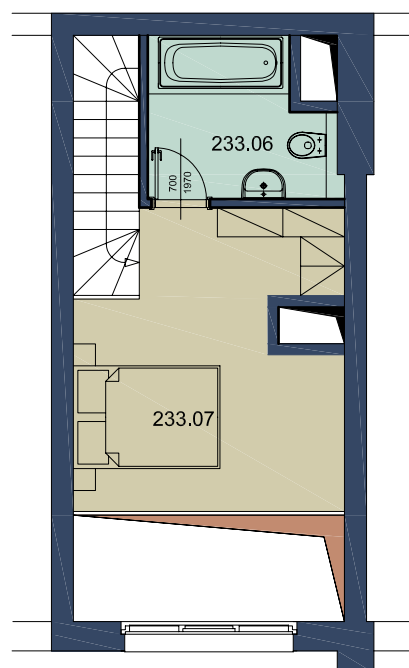

<h1>BYT 233</h1>	vchod:		podlaží:		orientace:		podl.plocha bytu:	
	2		3		V		43,8 m²	
<h2>2kk - mezonet</h2>	1. podlaží	č.m.	účel	m ²				
		233.01	zádveř	3,5				
233.02		WC	1,6					
233.03		šatna	1,9					
233.04		kuchyň.kout	3,9					
233.05	obývací pokoj	14,3						
2. podlaží	233.06	koupelna	5,1					
	233.07	pokoj	13,5					

M 1:100

UPOZORNĚNÍ: Plochy jednotlivých místností jsou orientační a mohou se od skutečného provedení mírně lišit. Zařazení bytu nábytkem slouží pouze pro prezentační účely a není součástí ceny bytu.