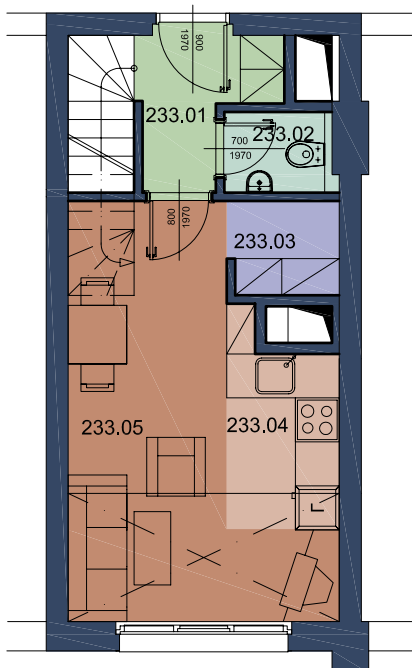

<h1>BYT 233</h1>	vchod:		podlaží:		orientace:		podl.plocha bytu:	
	2		3		V		43,8 m²	
<h2>2kk - mezonet</h2>	1. podlaží	č.m.	účel	m ²				
		233.01	zádveř	3,5				
233.02		WC	1,6					
233.03		šatna	1,9					
233.04		kuchyň.kout	3,9					
233.05	obývací pokoj	14,3						
2. podlaží	233.06	koupelna	5,1					
	233.07	pokoj	13,5					

M 1:100

UPOZORNĚNÍ: Plochy jednotlivých místností jsou orientační a mohou se od skutečného provedení mírně lišit. Zařazení bytu nábytkem slouží pouze pro prezentační účely a není součástí ceny bytu.